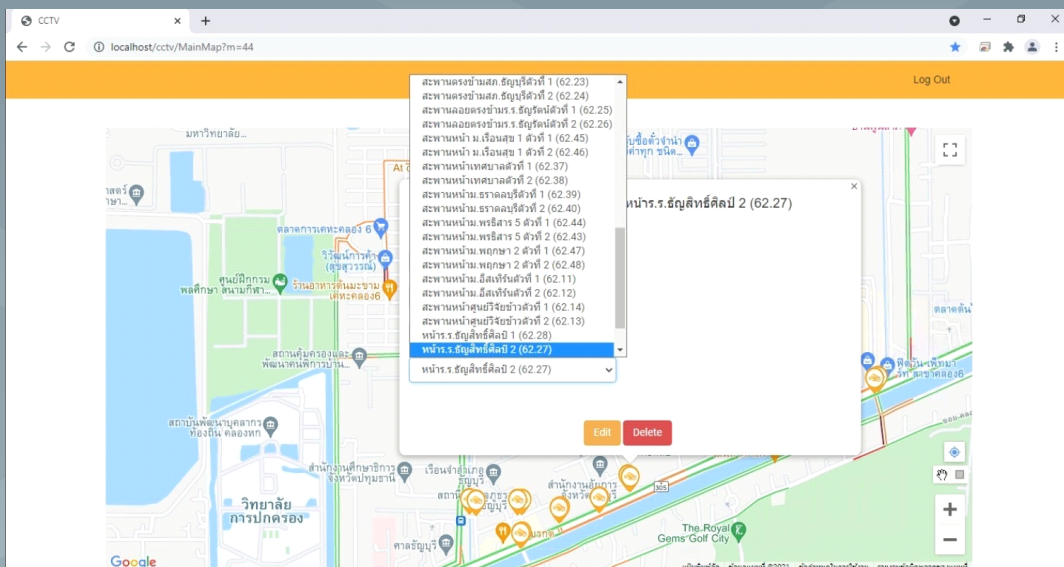

# คุณสมบัติ โปรแกรมแผนที่กล้องวงจรปิด

- เป็นโปรแกรม Web หรือ Windows Application
- สามารถใช้งานร่วมกับ Google Map ได้ในลักษณะ Online Mode
- มีเครื่องมือสำหรับใช้งานแผนที่อย่างน้อยดังต่อไปนี้
- เครื่องมือขยายภาพแผนที่ โดยการลากกรอบสี่เหลี่ยมบนภาพแผนที่
- เครื่องมือย่อภาพแผนที่
- เครื่องมือเลื่อนภาพแผนที่
- มีแผนที่ภาพรวม (Overview Map) แสดงบนแผนที่
- สามารถเพิ่ม แท้ไข ลบจุดติดตั้งกล้องได้
- สามารถแสดงภาพสดของกล้องในจุดที่เพิ่มลงบนแผนที่ได้
- สามารถตรวจสอบภาพ VDO จากกล้องวงจรปิดย้อนหลังได้ (Playback)
- สามารถแสดงฟังก์ชันการทำงานต่างๆ ได้ ดังนี้
- แสดงสภาพภูมิอากาศ ในโปรแกรมได้
- แสดงจุดประกาศลงในแผนที่ได้
- แสดงจุดเกิดเหตุการณ์ต่างๆ ได้

SNAPMAP  
LOCATION

# รูปแบบการใช้งานโปรแกรมผ่าน Web Browser / Windows Application

เลือกพื้นที่จุดที่กล้องที่ติดตั้ง

# รูปแบบการใช้งานโปรแกรมผ่าน Web Browser / Windows Application

โปรแกรมจะดึงภาพกล้องในจุดนั้น พร้อม Location ขึ้นมาให้