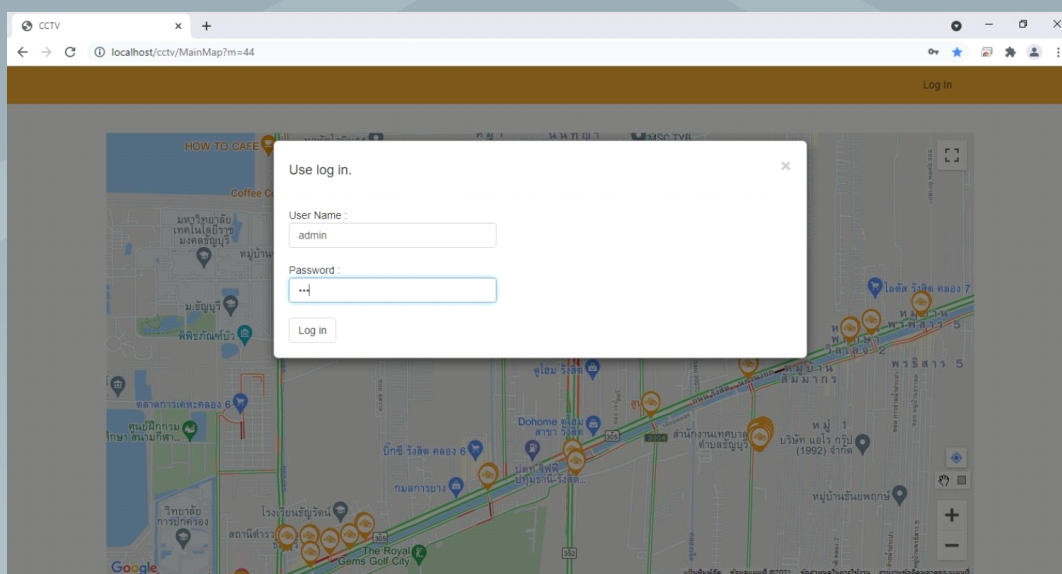

SNAPMAP
LOCATION

รูปแบบการใช้งานโปรแกรมผ่าน Web Browser / Windows Application

กรอก Username / Password