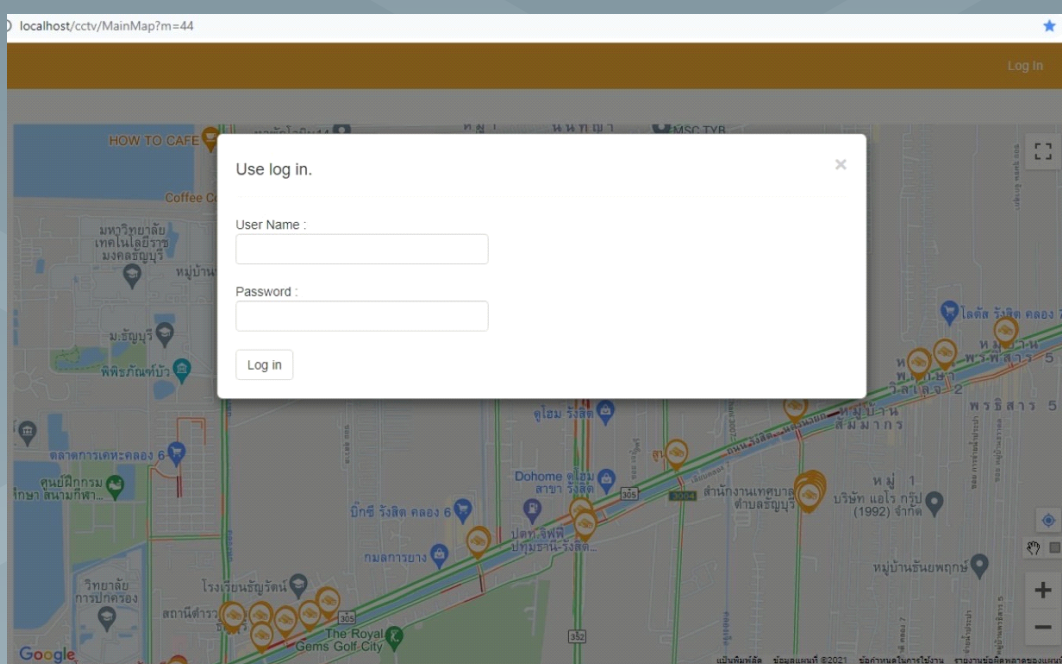

SNAPMAP
LOCATION

รูปแบบการใช้งานโปรแกรมผ่าน Web Browser / Windows Application

กรอก Username / Password