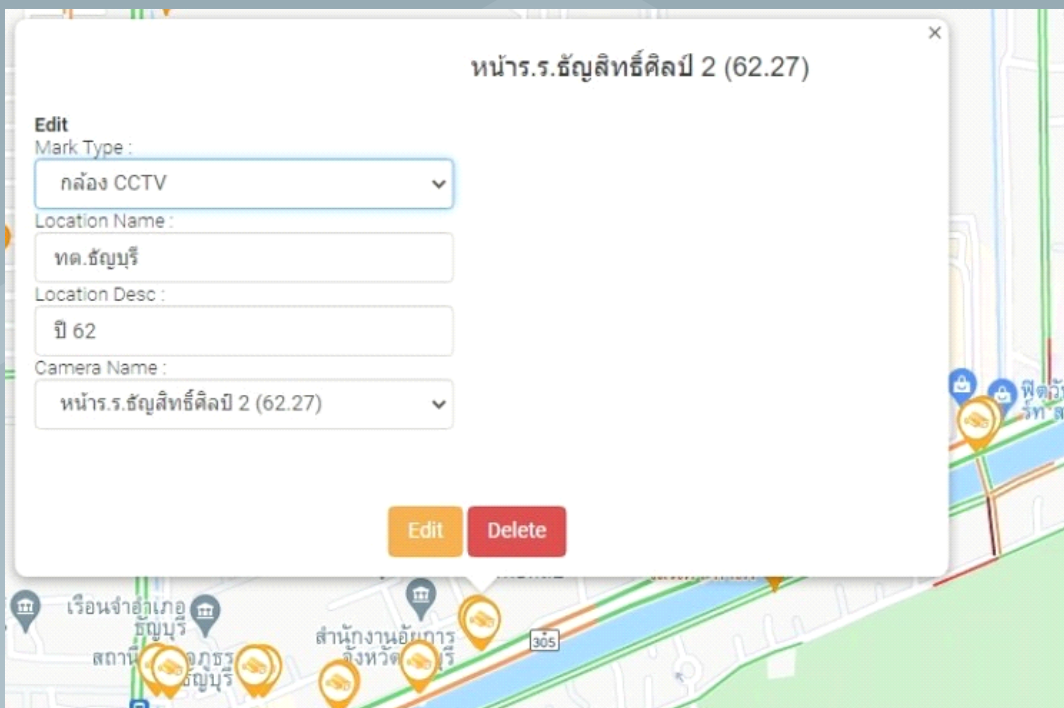

# คุณสมบัติ โปรแกรมแผนที่กล้องวงจรปิด

- เป็นโปรแกรม Web หรือ Windows Application
- สามารถใช้งานร่วมกับ Google Map ได้ในลักษณะ Online Mode
- มีเครื่องมือสำหรับใช้งานแผนที่อย่างน้อยดังต่อไปนี้
- เครื่องมือขยายภาพแผนที่ โดยการลากกรอบสี่เหลี่ยมบนภาพแผนที่
- เครื่องมือย่อภาพแผนที่
- เครื่องมือเลื่อนภาพแผนที่
- มีแผนที่ภาพรวม (Overview Map) แสดงบนแผนที่
- สามารถเพิ่ม แท้ไข ลบจุดติดตั้งกล้องได้
- สามารถแสดงภาพสดของกล้องในจุดที่เพิ่มลงบนแผนที่ได้
- สามารถตรวจสอบภาพ VDO จากกล้องวงจรปิดย้อนหลังได้ (Playback)
- สามารถแสดงฟังก์ชันการทำงานต่างๆ ได้ ดังนี้
- แสดงสภาพภูมิอากาศ ในโปรแกรมได้
- แสดงจุดประกาศลงในแผนที่ได้
- แสดงจุดเกิดเหตุการณ์ต่างๆ ได้

SNAPMAP  
LOCATION

# รูปแบบการใช้งานโปรแกรมผ่าน Web Browser / Windows Application

เลือกพื้นที่จุดที่กล้องที่ติดตั้ง

# รูปแบบการใช้งานโปรแกรมผ่าน Web Browser / Windows Application

โปรแกรมจะดึงภาพกล้องในจุดนั้น พร้อม Location ขึ้นมาให้